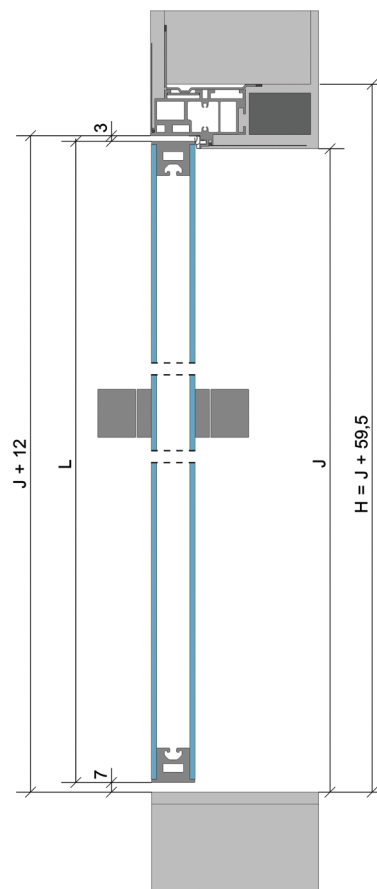

JAP MASTER

www.dvere-jap.cz
www.japcz.cz

JAP®

Master 40 v zárubni Aktive 40/00

pro dveře otevírané k sobě pohledové líčující strany (klasické otevírání)

Pravé

Levé

MASTER

- C - šířka dveřního křídla D - čistá průchozí šířka zárubně
L - výška dveřního křídla J - čistá průchozí výška zárubně

**Dveře Master 25/15 ve skryté zárubni Aktive 25/15
pro dveře otevírané od sebe z pohledové líčující
strany (reverzní otevírání)**

Levé

Pravé

MASTER

- C - šířka dveřního křídla D - čistá průchozí šířka zárubně
L - výška dveřního křídla J - čistá průchozí výška zárubně

Dveře Master 62 ve skryté zárubni Emotive pro dveře otevírané k sobě z pohledové lícující strany (klasické otevírání) a pro dveře otevírané od sebe z pohledové lícující strany (reverzní otevírání)

- C - šířka dveřního křídla D - čistá průchozí šířka zárubně
- L - výška dveřního křídla J - čistá průchozí výška zárubně

DALŠÍ PRODUKTY

| SCHODY

| NEREZOVÁ **ZÁBRADLÍ**

| SKLENĚNÉ **STĚNY**

| GRAFOSKLO

| STAHOVACÍ **SCHODY**