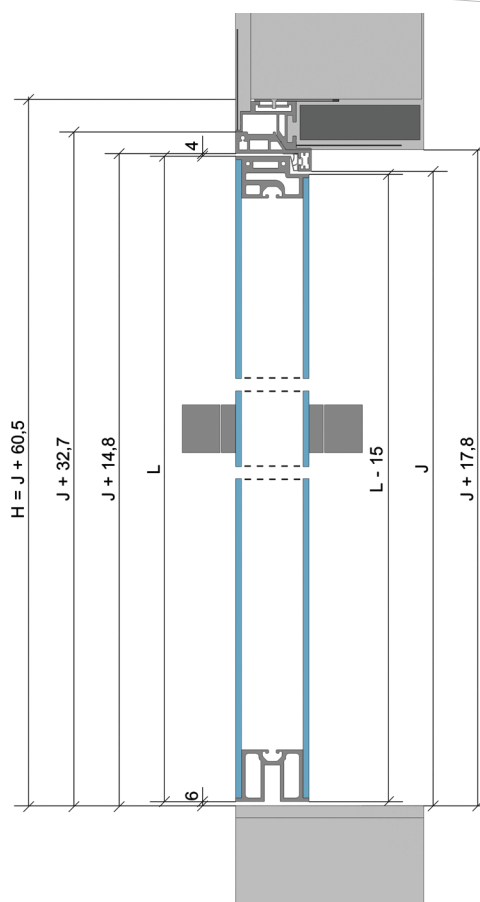

JAP MASTER

www.dvere-jap.cz
www.japcz.cz

JAP®

Master 40 v zárubni Aktive 40/00

pro dveře otevírané k sobě pohledové líčující strany (klasické otevírání)

Pravé

Levé

MASTER

- C - šířka dveřního křídla D - čistá průchozí šířka zárubně
L - výška dveřního křídla J - čistá průchozí výška zárubně

**Dveře Master 25/15 ve skryté zárubni Aktive 25/15
pro dveře otevírané od sebe z pohledové líčující
strany (reverzní otevírání)**

Levé

Pravé

MASTER

- C - šířka dveřního křídla D - čistá průchozí šířka zárubně
L - výška dveřního křídla J - čistá průchozí výška zárubně

Dveře Master 62 ve skryté zárubni Emotive pro dveře otevírané k sobě z pohledové lícující strany (klasické otevírání) a pro dveře otevírané od sebe z pohledové lícující strany (reverzní otevírání)

- C - šířka dveřního křídla D - čistá průchozí šířka zárubně
- L - výška dveřního křídla J - čistá průchozí výška zárubně

DALŠÍ PRODUKTY

| SCHODY

| NEREZOVÁ **ZÁBRADLÍ**

| SKLENĚNÉ **STĚNY**

| GRAFOSKLO

| STAHOVACÍ **SCHODY**