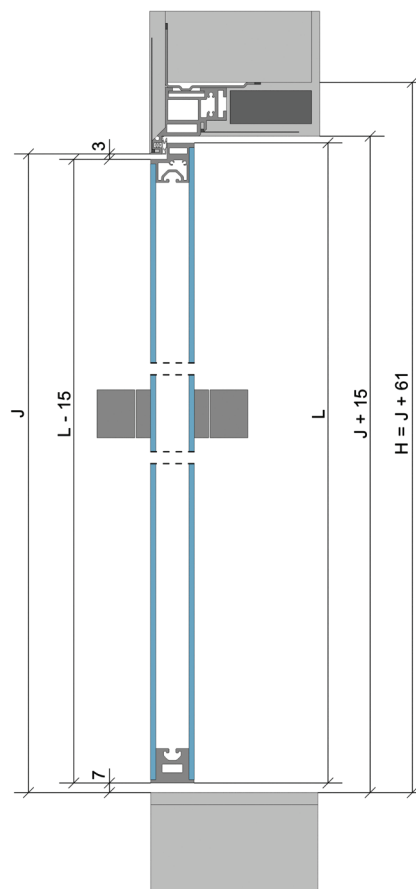

JAP MASTER

www.dvere-jap.cz
www.japcz.cz

JAP®

Master 40 v zárubni Aktive 40/00

pro dveře otevírané k sobě pohledové líčující strany (klasické otevírání)

Pravé

Levé

MASTER

- C - šířka dveřního křídla D - čistá průchozí šířka zárubně
L - výška dveřního křídla J - čistá průchozí výška zárubně

**Dveře Master 25/15 ve skryté zárubni Aktive 25/15
pro dveře otevírané od sebe z pohledové líčující
strany (reverzní otevírání)**

Levé

Pravé

MASTER

- C - šířka dveřního křídla D - čistá průchozí šířka zárubně
L - výška dveřního křídla J - čistá průchozí výška zárubně

Dveře Master 62 ve skryté zárubni Emotive pro dveře otevírané k sobě z pohledové lícující strany (klasické otevírání) a pro dveře otevírané od sebe z pohledové lícující strany (reverzní otevírání)

- C - šířka dveřního křídla D - čistá průchozí šířka zárubně
- L - výška dveřního křídla J - čistá průchozí výška zárubně

DALŠÍ PRODUKTY

| SCHODY

| NEREZOVÁ **ZÁBRADLÍ**

| SKLENĚNÉ **STĚNY**

| GRAFOSKLO

| STAHOVACÍ **SCHODY**