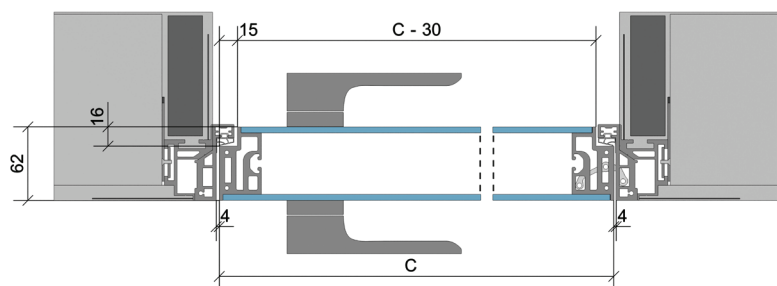

- C - šířka dveřního křídla D - čistá průchozí šířka zárubně
L - výška dveřního křídla J - čistá průchozí výška zárubně

**Dveře Master 25/15 ve skryté zárubni Aktive 25/15
pro dveře otevírané od sebe z pohledové líčující
strany (reverzní otevírání)**

Levé

Pravé

MASTER

- C - šířka dveřního křídla D - čistá průchozí šířka zárubně
L - výška dveřního křídla J - čistá průchozí výška zárubně

Dveře Master 62 ve skryté zárubni Emotive pro dveře otevírané k sobě z pohledové lícující strany (klasické otevírání) a pro dveře otevírané od sebe z pohledové lícující strany (reverzní otevírání)

- C - šířka dveřního křídla D - čistá průchozí šířka zárubně
- L - výška dveřního křídla J - čistá průchozí výška zárubně

DALŠÍ PRODUKTY

| SCHODY

| NEREZOVÁ **ZÁBRADLÍ**

| SKLENĚNÉ **STĚNY**

| GRAFOSKLO

| STAHOVACÍ **SCHODY**