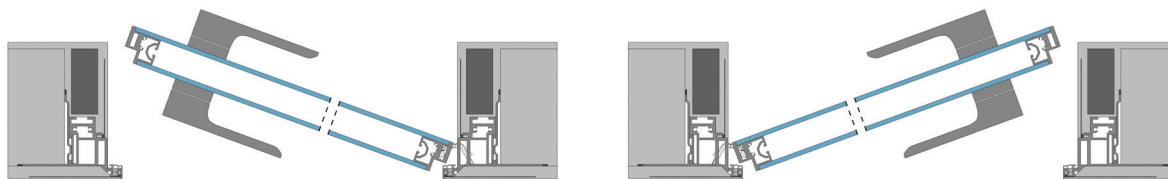

JAP MASTER

www.dvere-jap.cz
www.japcz.cz

JAP®

Master 40 v zárubni Aktive 40/00

pro dveře otevírané k sobě pohledové líčující strany (klasické otevírání)

Pravé

Levé

MASTER

- C - šířka dveřního křídla D - čistá průchozí šířka zárubně
L - výška dveřního křídla J - čistá průchozí výška zárubně

**Dveře Master 25/15 ve skryté zárubni Aktive 25/15
pro dveře otevírané od sebe z pohledové líčující
strany (reverzní otevírání)**

Levé

Pravé

MASTER

- C - šířka dveřního křídla D - čistá průchozí šířka zárubně
L - výška dveřního křídla J - čistá průchozí výška zárubně

Dveře Master 62 ve skryté zárubni Emotive pro dveře otevírané k sobě z pohledové lícující strany (klasické otevírání) a pro dveře otevírané od sebe z pohledové lícující strany (reverzní otevírání)

- C - šířka dveřního křídla D - čistá průchozí šířka zárubně
- L - výška dveřního křídla J - čistá průchozí výška zárubně

DALŠÍ PRODUKTY

| SCHODY

| NEREZOVÁ **ZÁBRADLÍ**

| SKLENĚNÉ **STĚNY**

| GRAFOSKLO

| STAHOVACÍ **SCHODY**