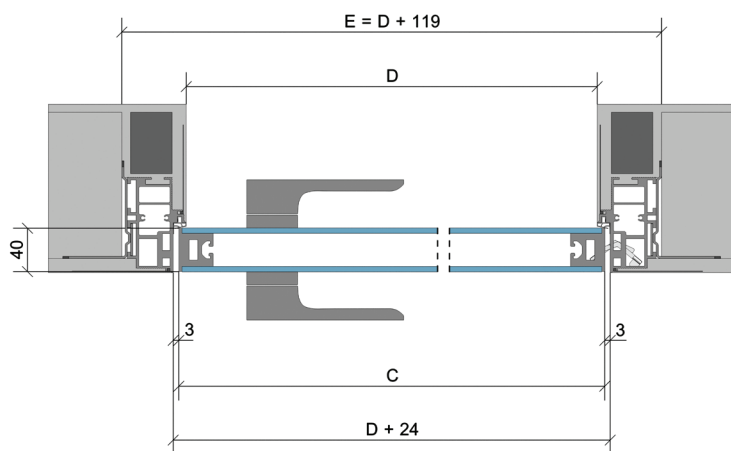

JAP MASTER

www.dvere-jap.cz
www.japcz.cz

JAP®

Master 40 v zárubni Aktive 40/00

pro dveře otevírané k sobě pohledové líčující strany (klasické otevírání)

Pravé

Levé

MASTER

- C - šířka dveřního křídla D - čistá průchozí šířka zárubně
L - výška dveřního křídla J - čistá průchozí výška zárubně

**Dveře Master 25/15 ve skryté zárubni Aktive 25/15
pro dveře otevírané od sebe z pohledové líčující
strany (reverzní otevírání)**

Levé

Pravé

MASTER

- C - šířka dveřního křídla D - čistá průchozí šířka zárubně
L - výška dveřního křídla J - čistá průchozí výška zárubně

Dveře Master 62 ve skryté zárubni Emotive pro dveře otevírané k sobě z pohledové lícující strany (klasické otevírání) a pro dveře otevírané od sebe z pohledové lícující strany (reverzní otevírání)

- C - šířka dveřního křídla D - čistá průchozí šířka zárubně
- L - výška dveřního křídla J - čistá průchozí výška zárubně

DALŠÍ PRODUKTY

| SCHODY

| NEREZOVÁ **ZÁBRADLÍ**

| SKLENĚNÉ **STĚNY**

| GRAFOSKLO

| STAHOVACÍ **SCHODY**