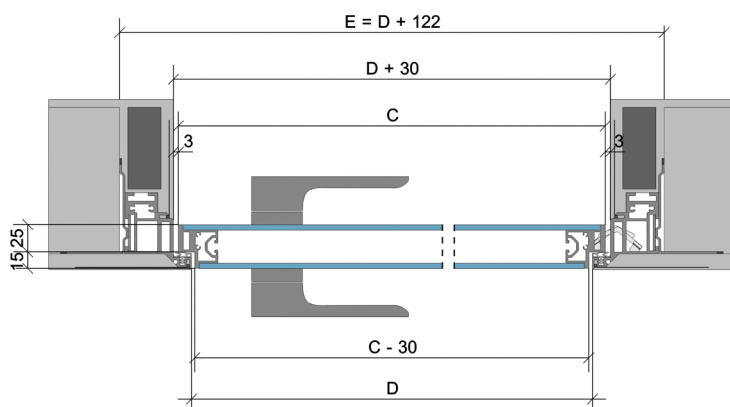

JAP MASTER

www.dvere-jap.cz
www.japcz.cz

JAP®

Master 40 v zárubni Aktive 40/00

pro dveře otevírané k sobě pohledové líčující strany (klasické otevírání)

Pravé

Levé

MASTER

- C - šířka dveřního křídla D - čistá průchozí šířka zárubně
L - výška dveřního křídla J - čistá průchozí výška zárubně

**Dveře Master 25/15 ve skryté zárubni Aktive 25/15
pro dveře otevírané od sebe z pohledové líčující
strany (reverzní otevírání)**

Levé

Pravé

MASTER

- C - šířka dveřního křídla D - čistá průchozí šířka zárubně
L - výška dveřního křídla J - čistá průchozí výška zárubně

Dveře Master 62 ve skryté zárubni Emotive pro dveře otevírané k sobě z pohledové lícující strany (klasické otevírání) a pro dveře otevírané od sebe z pohledové lícující strany (reverzní otevírání)

- C - šířka dveřního křídla D - čistá průchozí šířka zárubně
- L - výška dveřního křídla J - čistá průchozí výška zárubně

DALŠÍ PRODUKTY

| SCHODY

| NEREZOVÁ **ZÁBRADLÍ**

| SKLENĚNÉ **STĚNY**

| GRAFOSKLO

| STAHOVACÍ **SCHODY**