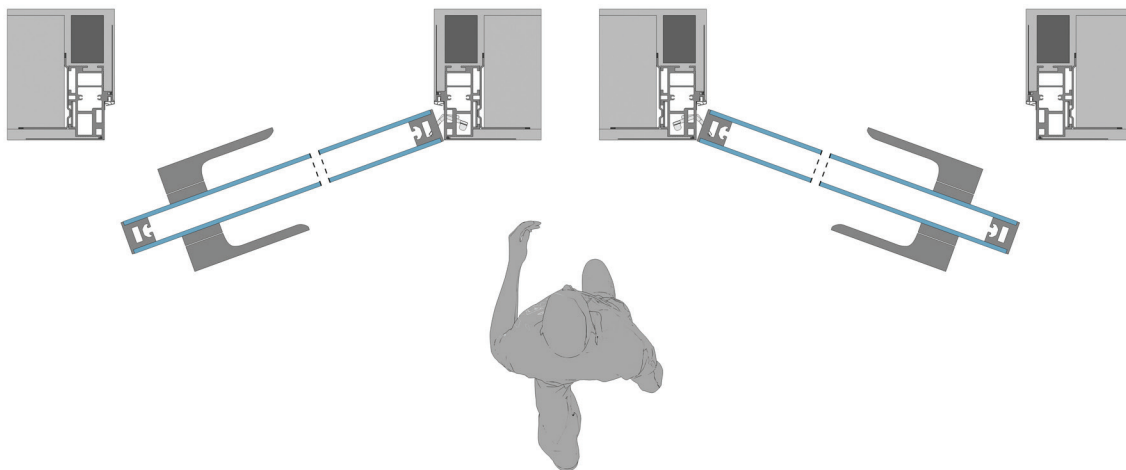

JAP MASTER

www.dvere-jap.cz
www.japcz.cz

JAP®

Master 40 v zárubni Aktive 40/00

pro dveře otevírané k sobě pohledové líčující strany (klasické otevírání)

Pravé

Levé

MASTER

- C - šířka dveřního křídla D - čistá průchozí šířka zárubně
L - výška dveřního křídla J - čistá průchozí výška zárubně

**Dveře Master 25/15 ve skryté zárubni Aktive 25/15
pro dveře otevírané od sebe z pohledové líčující
strany (reverzní otevírání)**

Levé

Pravé

MASTER

- C - šířka dveřního křídla D - čistá průchozí šířka zárubně
L - výška dveřního křídla J - čistá průchozí výška zárubně

Dveře Master 62 ve skryté zárubni Emotive pro dveře otevírané k sobě z pohledové lícující strany (klasické otevírání) a pro dveře otevírané od sebe z pohledové lícující strany (reverzní otevírání)

- C - šířka dveřního křídla D - čistá průchozí šířka zárubně
- L - výška dveřního křídla J - čistá průchozí výška zárubně

DALŠÍ PRODUKTY

| SCHODY

| NEREZOVÁ **ZÁBRADLÍ**

| SKLENĚNÉ **STĚNY**

| GRAFOSKLO

| STAHOVACÍ **SCHODY**