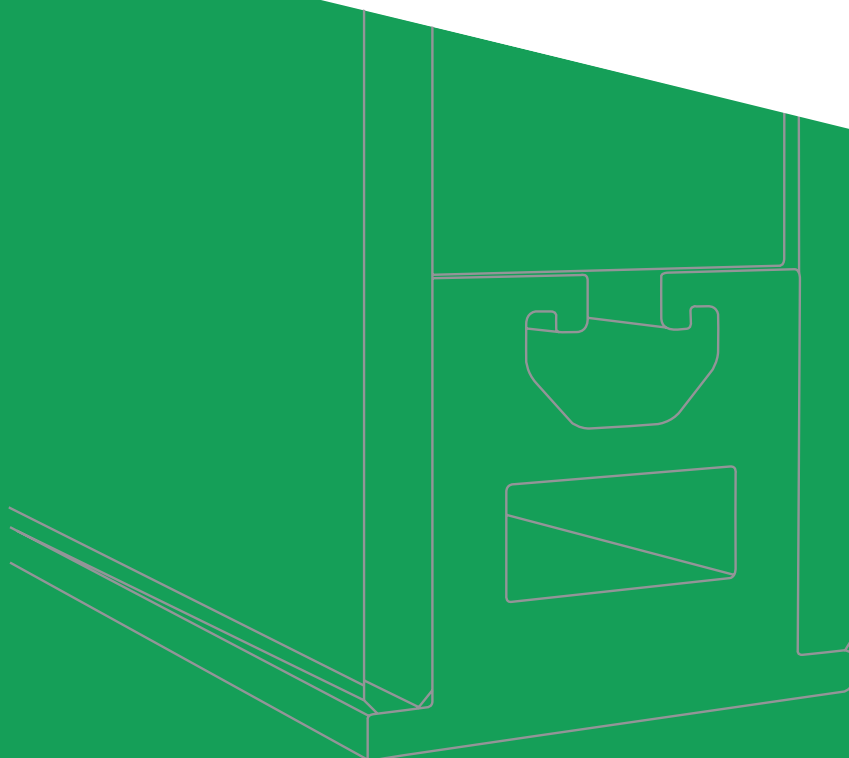

JAP MASTER

www.dvere-jap.cz
www.japcz.cz

JAP®

Master 40 v zárubni Aktive 40/00

pro dveře otevírané k sobě pohledové líčující strany (klasické otevírání)

Pravé

Levé

MASTER

- C - šířka dveřního křídla D - čistá průchozí šířka zárubně
L - výška dveřního křídla J - čistá průchozí výška zárubně

**Dveře Master 25/15 ve skryté zárubni Aktive 25/15
pro dveře otevírané od sebe z pohledové líčující
strany (reverzní otevírání)**

Levé

Pravé

MASTER

- C - šířka dveřního křídla D - čistá průchozí šířka zárubně
L - výška dveřního křídla J - čistá průchozí výška zárubně

Dveře Master 62 ve skryté zárubni Emotive pro dveře otevírané k sobě z pohledové lícující strany (klasické otevírání) a pro dveře otevírané od sebe z pohledové lícující strany (reverzní otevírání)

- C - šířka dveřního křídla D - čistá průchozí šířka zárubně
- L - výška dveřního křídla J - čistá průchozí výška zárubně

DALŠÍ PRODUKTY

| SCHODY

| NEREZOVÁ **ZÁBRADLÍ**

| SKLENĚNÉ **STĚNY**

| GRAFOSKLO

| STAHOVACÍ **SCHODY**