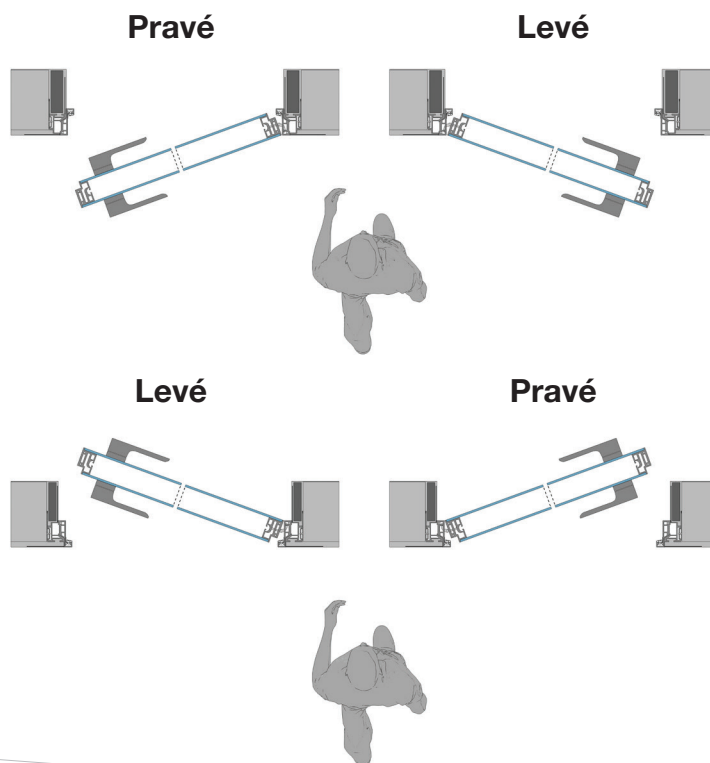

JAP MASTER

www.dvere-jap.cz
www.japcz.cz

JAP®

Master 40 v zárubni Aktive 40/00

pro dveře otevírané k sobě pohledové líčující strany (klasické otevírání)

Pravé

Levé

MASTER

- C - šířka dveřního křídla D - čistá průchozí šířka zárubně
L - výška dveřního křídla J - čistá průchozí výška zárubně

**Dveře Master 25/15 ve skryté zárubni Aktive 25/15
pro dveře otevírané od sebe z pohledové líčující
strany (reverzní otevírání)**

Levé

Pravé

MASTER

- C - šířka dveřního křídla D - čistá průchozí šířka zárubně
L - výška dveřního křídla J - čistá průchozí výška zárubně

Dveře Master 62 ve skryté zárubni Emotive pro dveře otevírané k sobě z pohledové lícující strany (klasické otevírání) a pro dveře otevírané od sebe z pohledové lícující strany (reverzní otevírání)

- C - šířka dveřního křídla D - čistá průchozí šířka zárubně
- L - výška dveřního křídla J - čistá průchozí výška zárubně

DALŠÍ PRODUKTY

| SCHODY

| NEREZOVÁ **ZÁBRADLÍ**

| SKLENĚNÉ **STĚNY**

| GRAFOSKLO

| STAHOVACÍ **SCHODY**