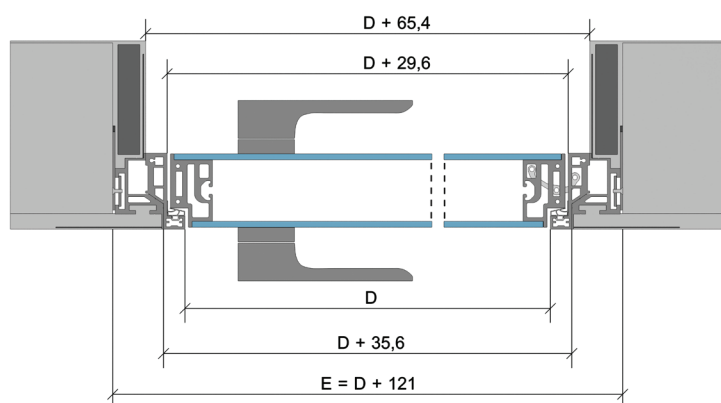

- C - šířka dveřního křídla D - čistá průchozí šířka zárubně
L - výška dveřního křídla J - čistá průchozí výška zárubně

**Dveře Master 25/15 ve skryté zárubni Aktive 25/15
pro dveře otevírané od sebe z pohledové líčující
strany (reverzní otevírání)**

Levé

Pravé

MASTER

- C - šířka dveřního křídla D - čistá průchozí šířka zárubně
L - výška dveřního křídla J - čistá průchozí výška zárubně

Dveře Master 62 ve skryté zárubni Emotive pro dveře otevírané k sobě z pohledové lícující strany (klasické otevírání) a pro dveře otevírané od sebe z pohledové lícující strany (reverzní otevírání)

- C - šířka dveřního křídla D - čistá průchozí šířka zárubně
- L - výška dveřního křídla J - čistá průchozí výška zárubně

DALŠÍ PRODUKTY

| SCHODY

| NEREZOVÁ **ZÁBRADLÍ**

| SKLENĚNÉ **STĚNY**

| GRAFOSKLO

| STAHOVACÍ **SCHODY**