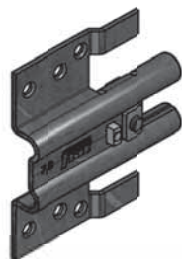

# SAPGLASS ZKRÁCENÝ PROTIPLECH

- Zkrácený MINI SATÉN - v ceně zárubně
- Zkrácený MINI NEREZ - příplatek 55 Kč
- Zkrácený MINI TIN-K - příplatek 130 Kč

- Kratší protiplech s menším otvorem pro střelku

- K objednání již od 3. 4. 2018

# DRŽÁKY ZÁVĚSŮ

- Přesné navedení závěsu při montáži
- Lepší držení závěsů v zárubni
- Minimální svěšování dveří

- Změna od 3. 4. 2018