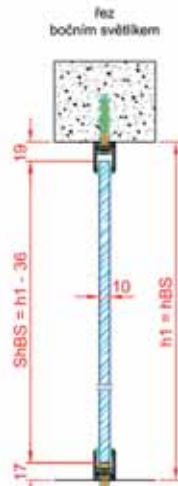

CSS model B, C, K, S, T, U