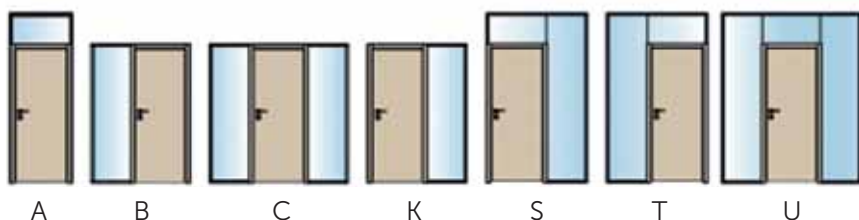

# DŘEVĚNÉ DVEŘE VE SKLENĚNÉ STĚNĚ

- Do skleněné stěny můžete osadit také dřevěné dveře v dřevěné rámové zárubni s reverzním otevíráním.
- Max. stavební otvor stěny 5 900 x 2 800 mm
- Max. objednáací rozměr jednokřídlových dveří 1 000 x 2 380 mm
- Modely stěn