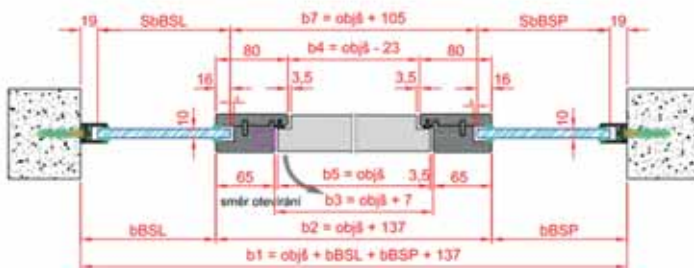

# RÁMOVÁ REVERZNÍ ZÁRUBEŇ

- Rámová zárubeň reverzní, která byla primárně vyvinuta pro osazení ve skleněné stěně, lze použít i pro montáž samostatně.

- K objednání již od 3. 4. 2018