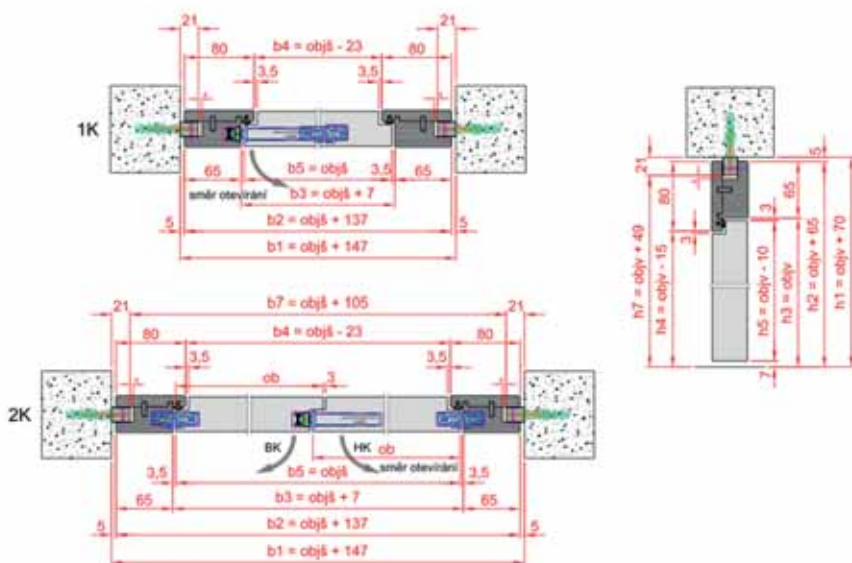

RÁMOVÁ REVERZNÍ ZÁRUBEŇ

- Rámová zárubeň reverzní, která byla primárně vyvinuta pro osazení ve skleněné stěně, lze použít i pro montáž samostatně.

- K objednání již od 3. 4. 2018