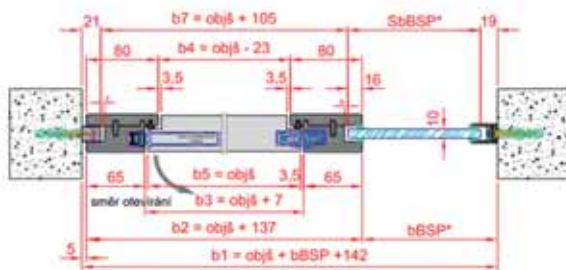

# RÁMOVÁ REVERZNÍ ZÁRUBEŇ

- Rámová zárubeň reverzní, která byla primárně vyvinuta pro osazení ve skleněné stěně, lze použít i pro montáž samostatně.

- K objednání již od 3. 4. 2018