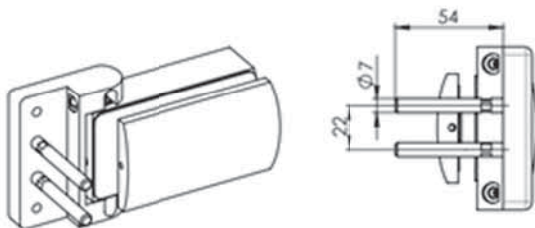

■ Samozavírací panty Biloba 8060WDL pro dřevěnou zárubeň

- Samozavírač integrovaný do těla závěsu je komfortní a čisté řešení (bez nutnosti velkých horních zavíračů)
- Hydraulický závěs s nastavením rychlosti zavírání dveří
- Pant vychází z osvědčené a léty prověřené řady kyvných pantů BILOBA
- Pro dveře se sklem 8 mm
- Kombinace se všemi typy zámků, madel a úchytů (mušle nelze)
- Do max. objednáací výšky 2.200 mm = 2 ks pantů
- Nutno doplnit zarážkou
- Montáž do standardního držáku závěsů

POVRCH	Cena/ks
Hliník broušený	6250
Nerez optik	7200

- K objednání již od 3. 4. 2018