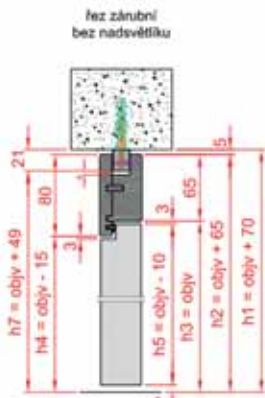

zárubeň + CSS model B, C, K