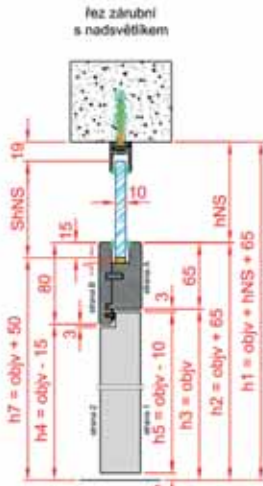

CSS model A, S, T, U