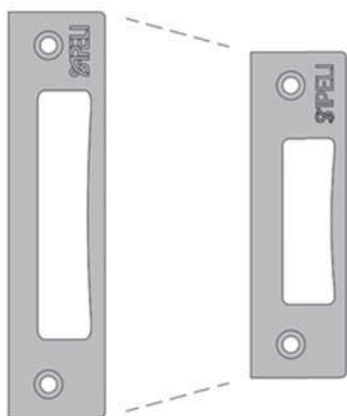

## ■ Samozavírací panty Biloba 8060WDL pro dřevěnou zárubeň

- Samozavírač integrovaný do těla závěsu je komfortní a čisté řešení (bez nutnosti velkých horních zavíračů)
- Hydraulický závěs s nastavením rychlosti zavírání dveří
- Pant vychází z osvědčené a léty prověřené řady kyvných pantů BILOBA
- Pro dveře se sklem 8 mm
- Kombinace se všemi typy zámků, madel a úchytů (mušle nelze)
- Do max. objednáací výšky 2.200 mm = 2 ks pantů
- Nutno doplnit zarážkou
- Montáž do standardního držáku závěsů

# SAPGLASS ZKRÁCENÝ PROTIPLECH

- Zkrácený MINI SATÉN - v ceně zárubně
- Zkrácený MINI NEREZ - příplatek 55 Kč
- Zkrácený MINI TIN-K - příplatek 130 Kč

- Kratší protiplech s menším otvorem pro střelku

- K objednání již od 3. 4. 2018