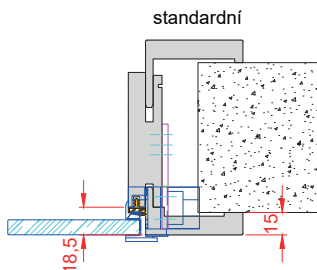

■ Obložková zárubeň