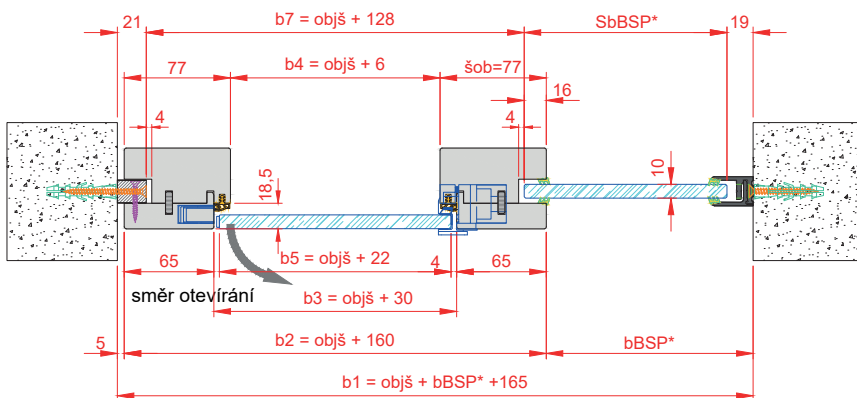

1K s BS
*model K, S