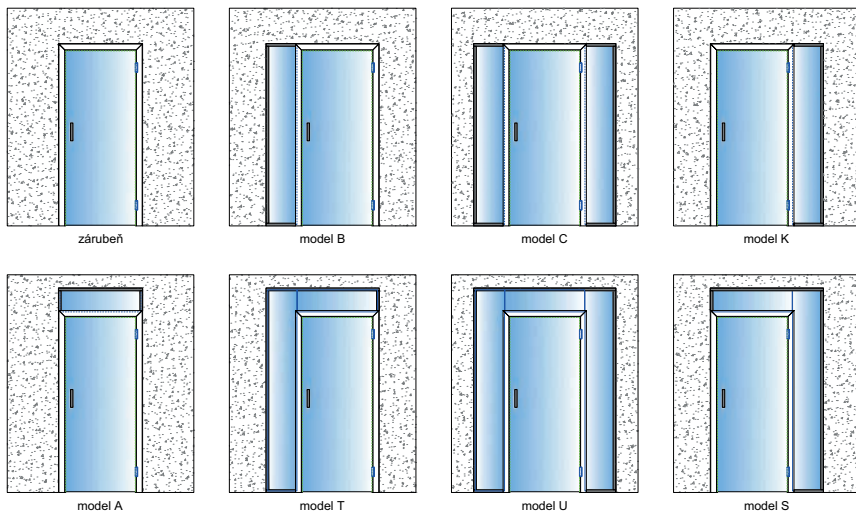

Možnost kombinace Rámové zárubeň v celoskleněné stěně

Modely stěn: