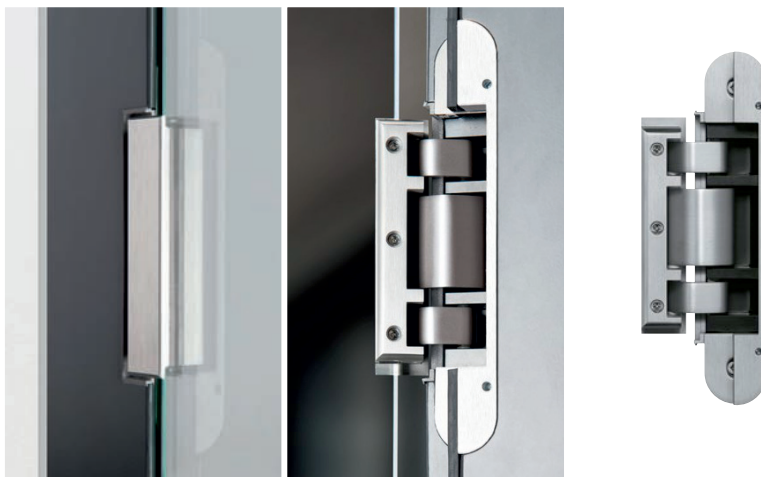

BETON BÍLÝ

Dub Arktický Bílý struktur

Dub Sherwood struktur

- K objednání již od 1. 4. 2019

SAPGLASS

BEZPOLODRÁŽKOVÉ CELOSKLENĚNÉ DVEŘE

- současné provedení celoskleněných dveří:
 - dominující závěsy a zámek na ploše dveří
 - sklo posunuté / zapuštěné do polodrážky
- nové provedení **bezpolodrážkových** celoskleněných dveří
 - dveře, zárubeň i závěsy jsou v jedné rovině
 - minimalistický design
 - bezkontaktní a tiché zavírání dveří pomocí magnetu

- K objednání již od 1. 4. 2019

■ Závěsy TEG 310 2D

- dveře, zárubeň i závěsy jsou v jedné rovině
- plochý vzhled závěsu
- zapuštěná konstrukce závěsu vytváří fascinující, estetický a technický detail
- skryté provedení vycházející z osvědčené řady TEG 340
- nosnost 60 kg
- **pro kalené sklo tl. 10 mm**
- plynulé výškové a stranové seřízení
- integrovaný U-profil drží dveřní křídlo a zajišťuje dokonalé uchycení skla (v SAPELI cyklováno na více než 1 000 000 cyklů)
- úhel otevírání až 180°
- provedení: - nerez
- bílá
- max. objednáací šířka dveří 980 mm a max. objednáací výška dveří 2 450 mm
- 1křídle provedení

■ Uzavírací magnet KC 50

- bezkontaktní a tiché zavírání dveří
- magnetické zavírání se skládá z uzavíracího magnetu KC50 zabudovaného v zárubni a magnetického nerezového plechu nalepeného na hraně skla (plech nalepen již z výroby)
- magnetický plech je nalepen na hraně skla a díky svým malým rozměrům je nenápadný
- síla magnetu plynule nastavitelná
- provedení: nerez efekt