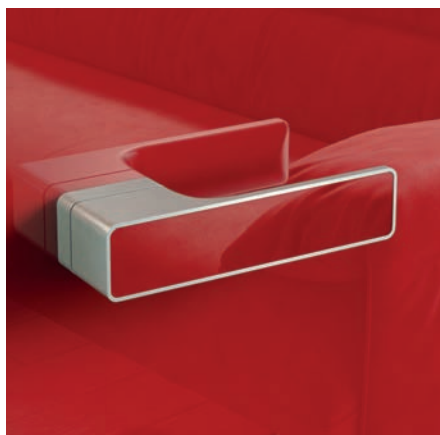

Float čiré

Satinato bílé

Planibel bronzové

DVEŘE **MAXIM**

– kování

Maximal s vloženým sklem

Minimal

SKRYTÉ
ZÁRUBNĚ