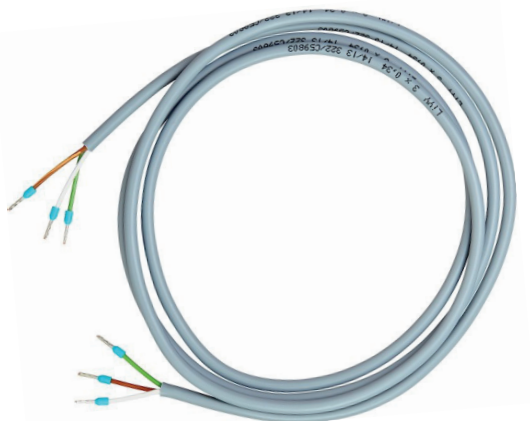

RABAT: SAPGLASS KOVÁNÍ
21 500,- Kč + ZÁMEK + PRŮCHODKA

DVEŘE S TŘÍBODO- VÝM ZÁMKEM

KOMPONENTY

SKENER
ČERNÁ NEBO NEREZ

KABEL DO MADLA

TLAČÍTKO + KABEL

KABEL
GENIUS A NEBO GENIUS B

ZÁMEK