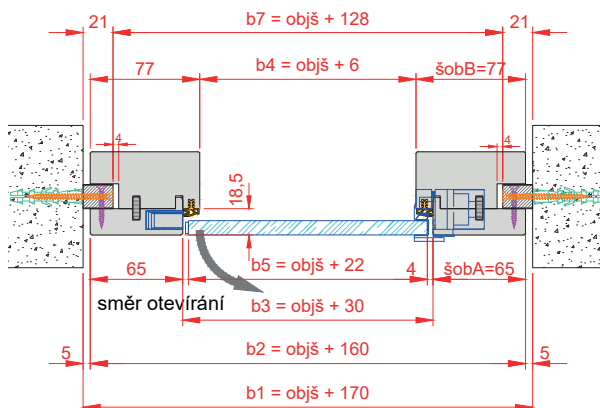

■ Rámová zárubeň (pro skleněnou stěnu)

1K