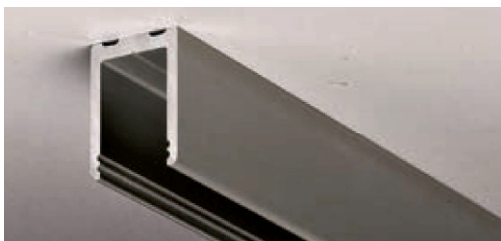

- Profily fixních částí (BS a NS) jsou shodné s profily Celoskleněných stěn. Doporučená kombinace s profilem SAPELI VP – „stejně zaoblení“

- Možnost kombinovat závěsy BILOBA s celoskleněnou stěnou