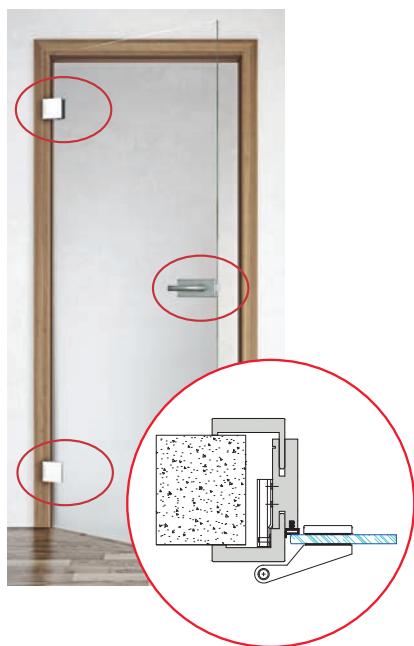

BEZPOLODRÁŽKOVÉ CELOSKLENĚNÉ DVEŘE

- současné provedení celoskleněných dveří:
  - dominující závěsy a zámek na ploše dveří
  - sklo posunuté / zapuštěné do polodrážky
- nové provedení **bezpolodrážkových** celoskleněných dveří
  - dveře, zárubeň i závěsy jsou v jedné rovině
  - minimalistický design
  - bezkontaktní a tiché zavírání dveří pomocí magnetu

- K objednání již od 1. 4. 2019